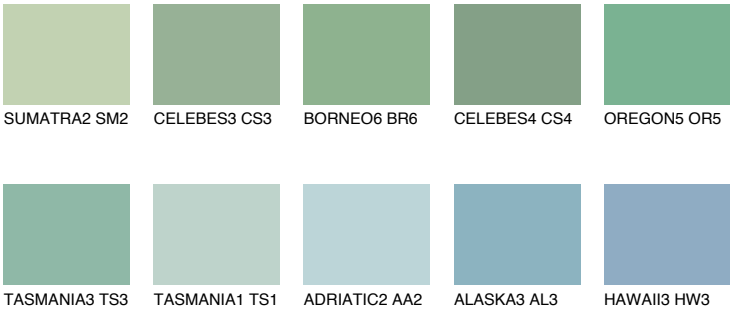

## OREGON4 OR4

43% **TSR** 47%

### Matching colours

#### COLOURS