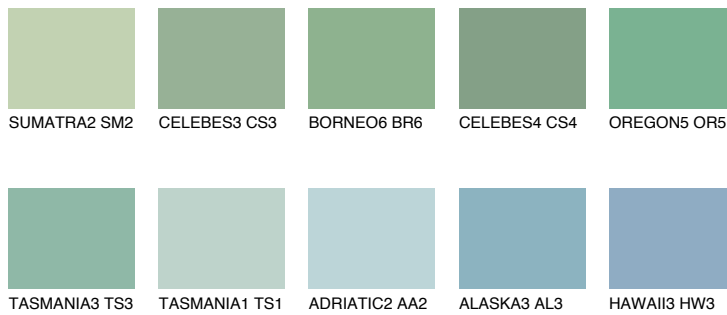

## OREGON4 OR4

43% **TSR** 47%

### Matching colours

#### COLOURS