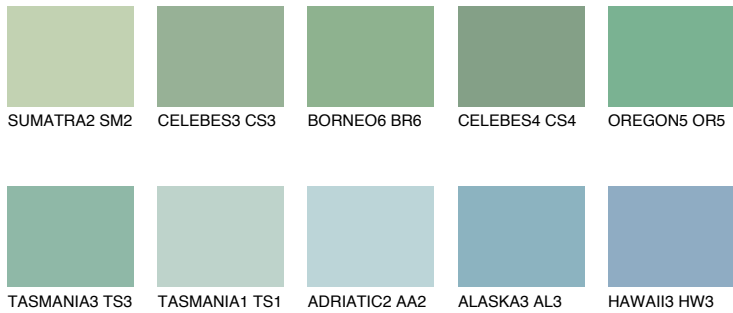

# COLOUR DETAILS

## OREGON4 OR4

43% TSR 47%

### Matching colours

#### COLOURS