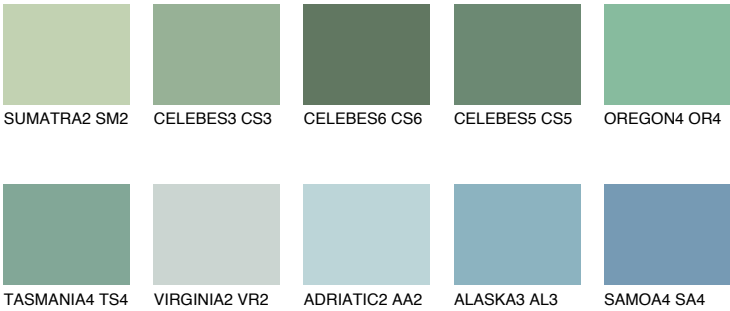

## OREGON5 OR5

38% **TSR** 44%

### Matching colours

#### COLOURS