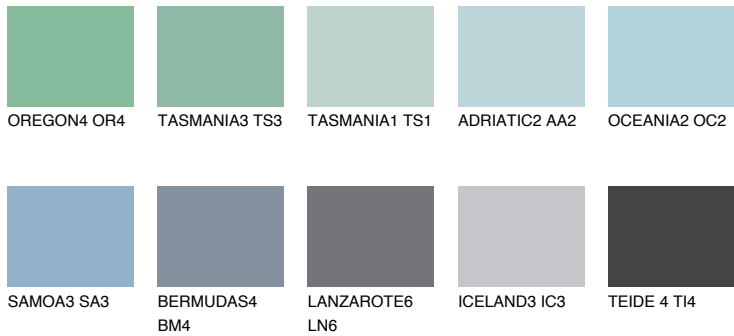

# COLOUR DETAILS

## ALASKA3 AL3

42% TSR 39%

### Matching colours

#### COLOURS