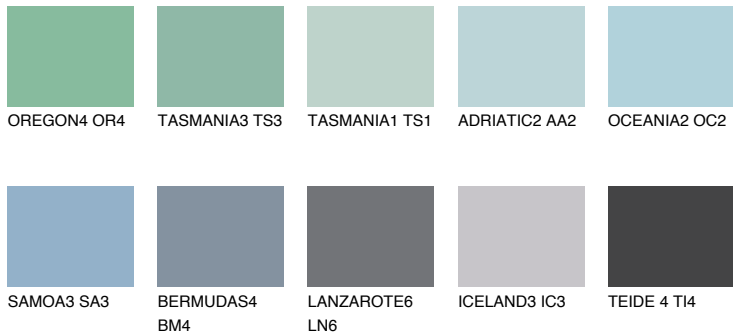

# COLOUR DETAILS

## ALASKA3 AL3

42% TSR 39%

### Matching colours

#### COLOURS