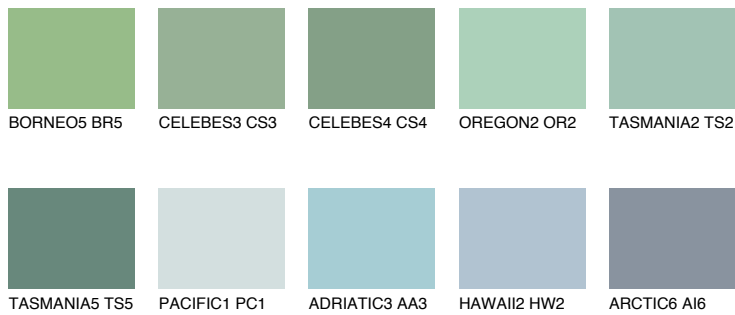

# COLOUR DETAILS

## TASMANIA3 TS3

43% TSR 49%

### Matching colours

#### COLOURS