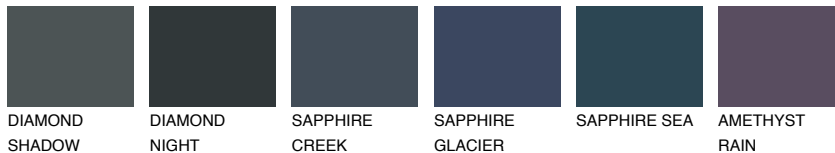

# COLOUR DETAILS

## TASMANIA5 TS5

☀ 22%    **TSR 20%**

### Matching colours

#### COLOURS