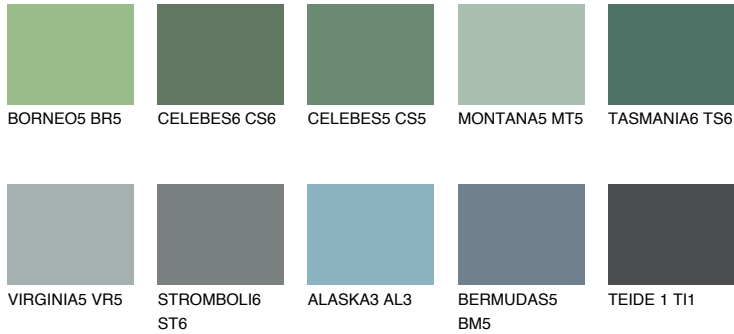

# COLOUR DETAILS

## TASMANIA5 TS5

☀ 22%    **TSR 20%**

### Matching colours

#### COLOURS