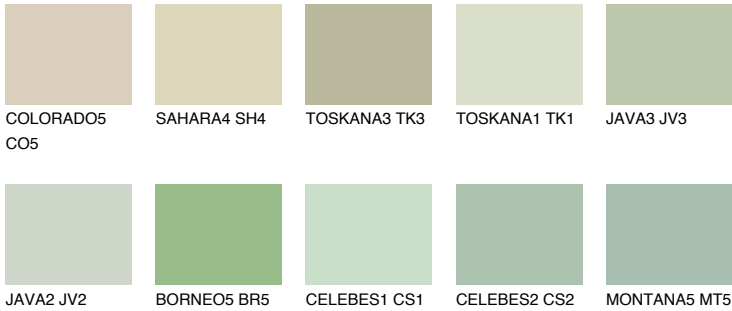

# COLOUR DETAILS

## TOSKANA2 TK2

62% TSR 62%

### Matching colours

#### COLOURS