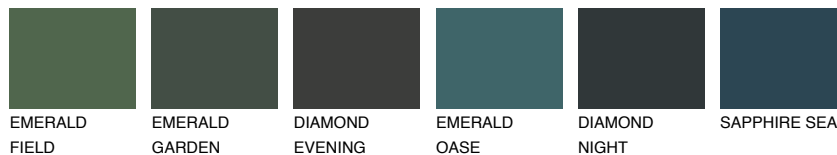

# COLOUR DETAILS

## SIBERIA4 SI4

☀ 39%    **TSR** 34%

## Matching colours

### COLOURS