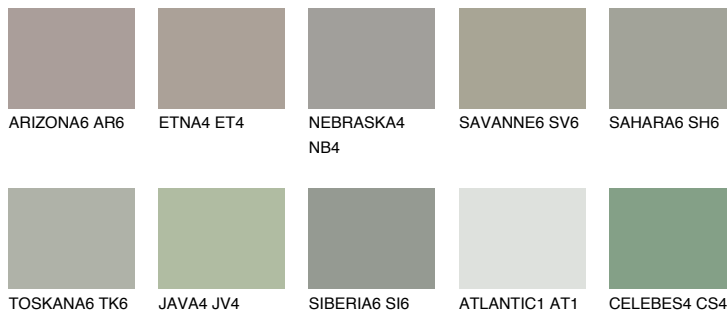

# COLOUR DETAILS

## SIBERIA4 SI4

☀ 39%    **TSR** 34%

## Matching colours

### COLOURS