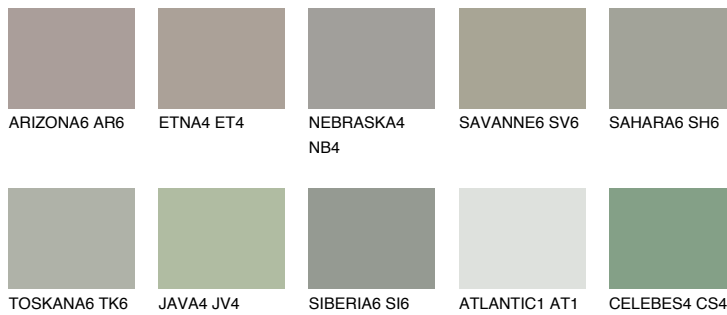

# COLOUR DETAILS

## SIBERIA4 SI4

39% **TSR** 34%

### Matching colours

#### COLOURS