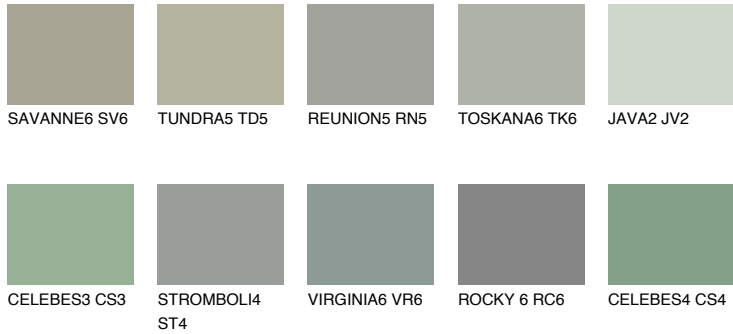

# COLOUR DETAILS

## SIBERIA6 SI6

☀ 31%    **TSR** 40%

### Matching colours

#### COLOURS