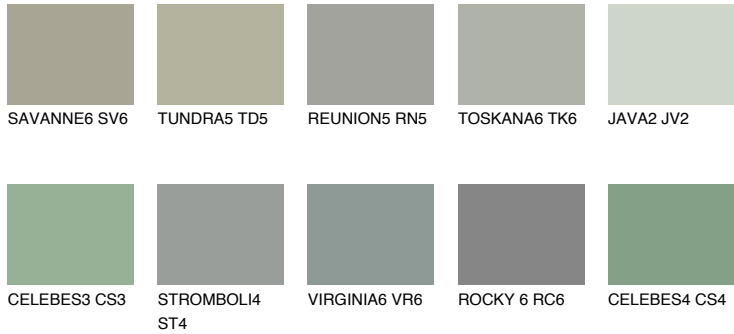

# COLOUR DETAILS

## SIBERIA6 SI6

☀ 31%    **TSR** 40%

### Matching colours

#### COLOURS