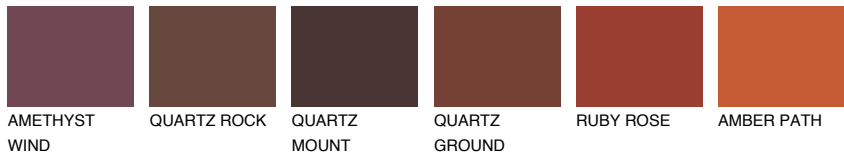

# COLOUR DETAILS

## NEBRASKA5 NB5

☀ 22%    **TSR** 18%

### Matching colours

#### COLOURS