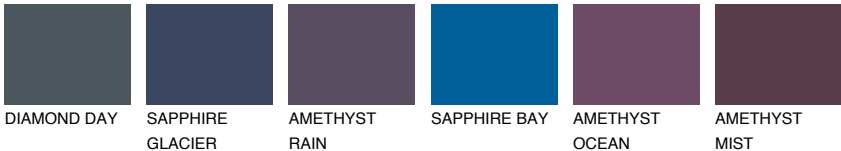

## VIRGINIA3 VR3

55% TSR 52%

### Matching colours

#### COLOURS