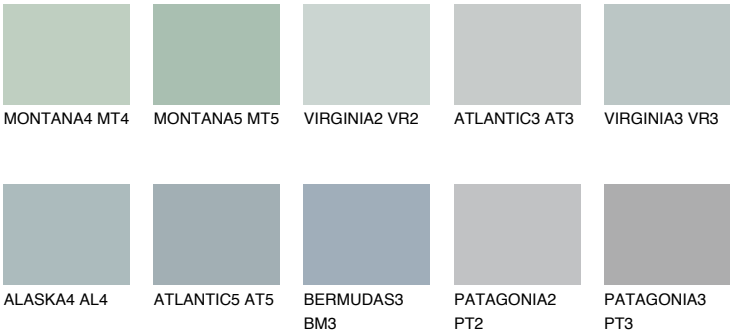

## VIRGINIA4 VR4

49% TSR 43%

### Matching colours

#### COLOURS