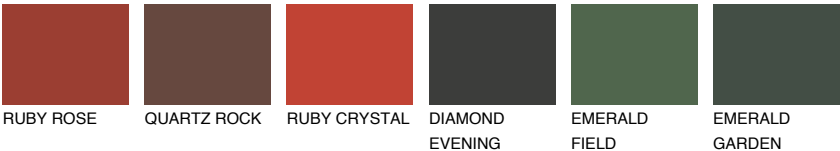

## RUBY FIRE

☀ 15%

### Matching colours

#### COLOURS