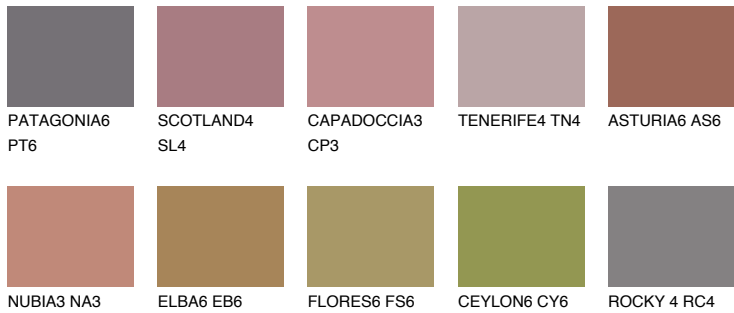

# COLOUR DETAILS

## RUBY HEART

12%

### Matching colours

#### COLOURS