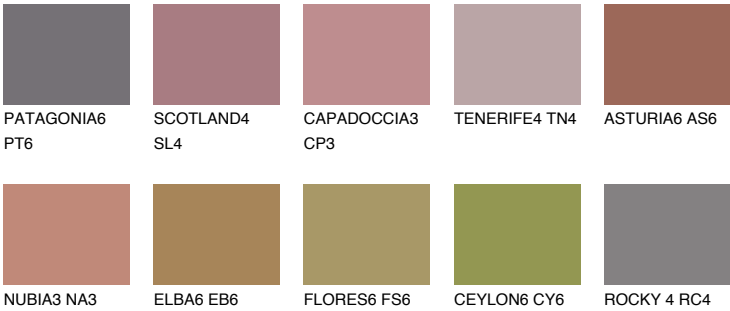

# COLOUR DETAILS

## RUBY HEART

12%

### Matching colours

#### COLOURS