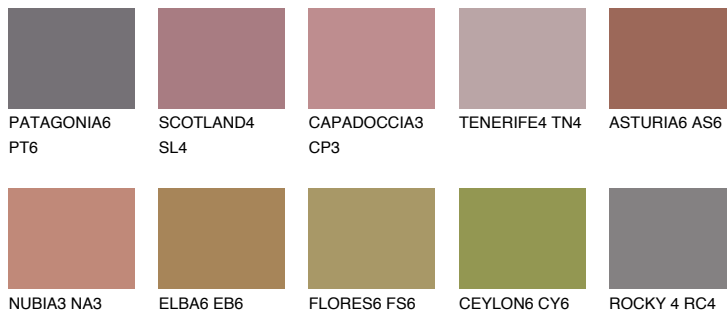

# COLOUR DETAILS

## RUBY HEART

12%

### Matching colours

#### COLOURS