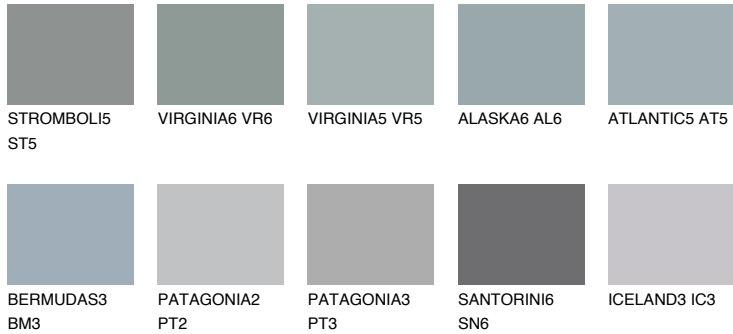

# COLOUR DETAILS

## ATLANTIC6 AT6

☀ 37%    **TSR 35%**

### Matching colours

#### COLOURS