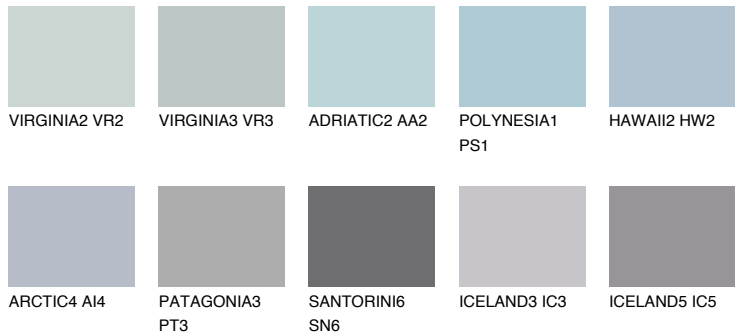

# COLOUR DETAILS

## BERMUDAS3 BM3

41% TSR 42%

### Matching colours

#### COLOURS