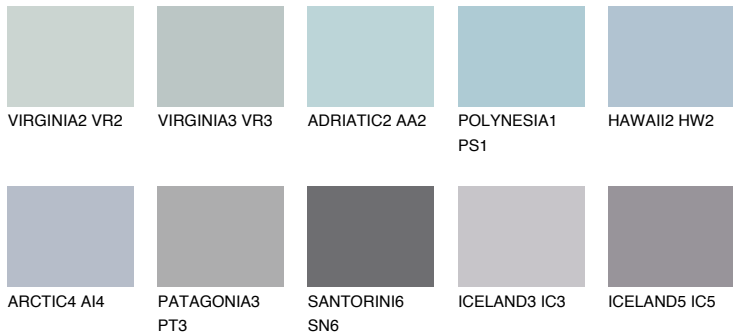

# COLOUR DETAILS

## BERMUDAS3 BM3

☀ 41%    **TSR** 42%

### Matching colours

#### COLOURS