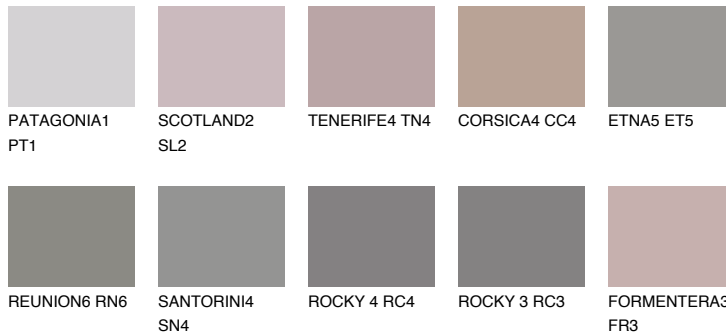

# COLOUR DETAILS

## ROCKY 2 RC2

☀ 25%    **TSR** 22%

### Matching colours

#### COLOURS