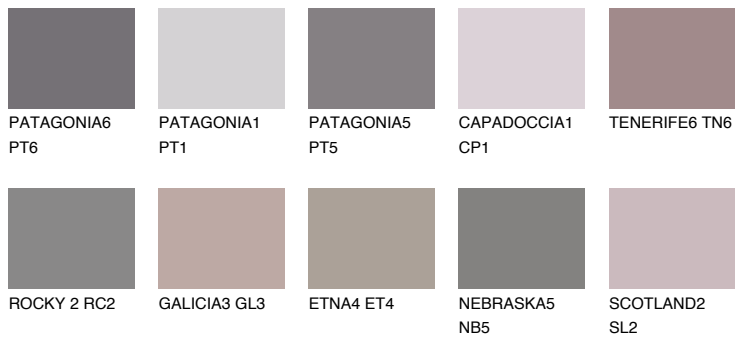

# COLOUR DETAILS

## ROCKY 4 RC4

☀ 22%    **TSR** 19%

### Matching colours

#### COLOURS