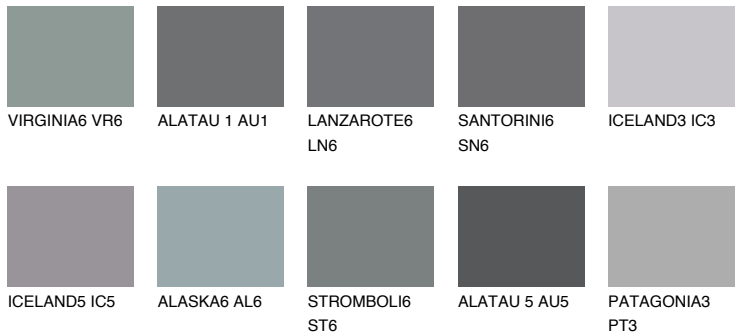

# COLOUR DETAILS

## ALATAU 2 AU2

15% **TSR** 14%

### Matching colours

#### COLOURS