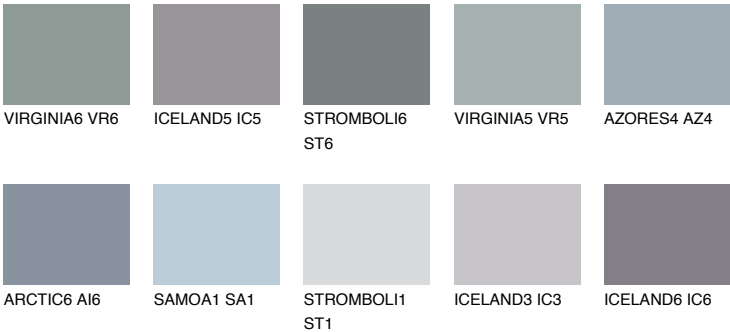

# COLOUR DETAILS

## ALATAU 3 AU3

☀ 11%    **TSR** 10%

### Matching colours

#### COLOURS