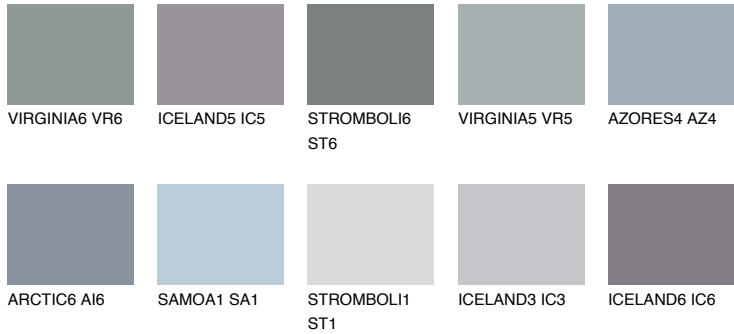

# COLOUR DETAILS

## ALATAU 3 AU3

11% TSR 10%

### Matching colours

#### COLOURS