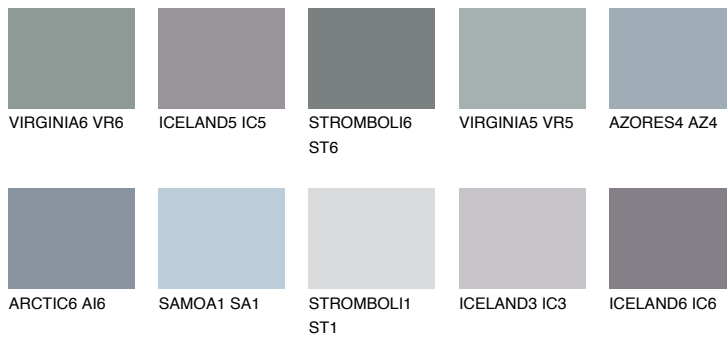

# COLOUR DETAILS

## ALATAU 3 AU3

11% TSR 10%

### Matching colours

#### COLOURS