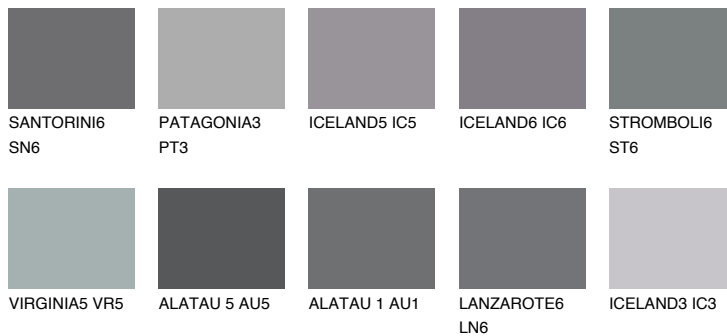

# COLOUR DETAILS

## ALATAU 4 AU4

10% TSR 9%

### Matching colours

#### COLOURS