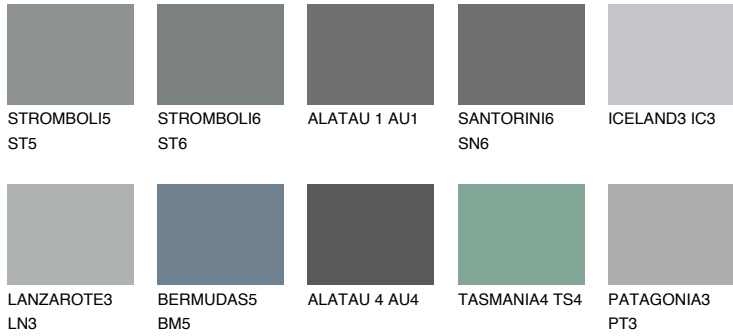

# COLOUR DETAILS

## ALATAU 6 AU6

9% **TSR** 9%

### Matching colours

#### COLOURS