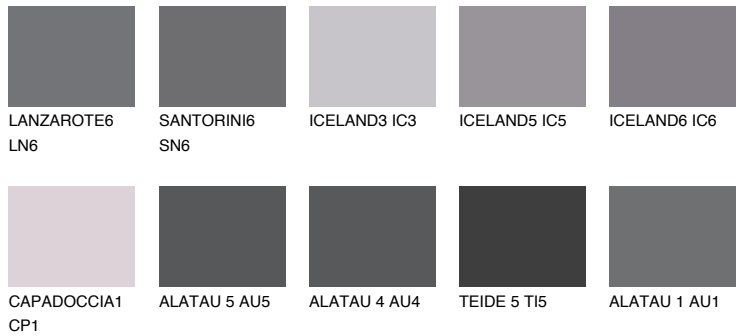

# COLOUR DETAILS

## TEIDE 4 TI4

6% TSR 5%

### Matching colours

#### COLOURS