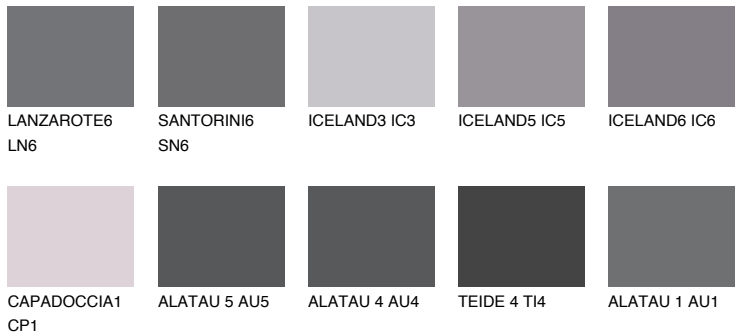

# COLOUR DETAILS

## TEIDE 5 TI5

5% TSR 4%

### Matching colours

#### COLOURS