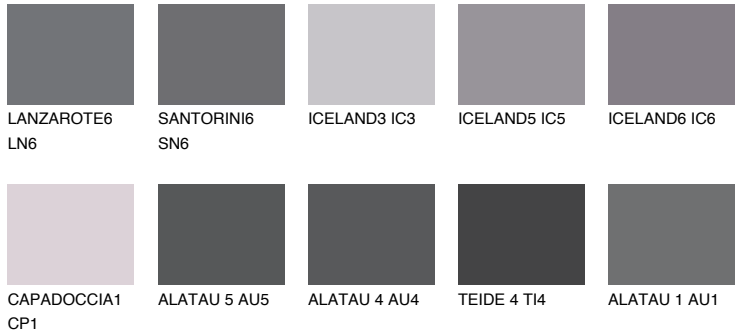

# COLOUR DETAILS

## TEIDE 5 TI5

5% TSR 4%

### Matching colours

#### COLOURS