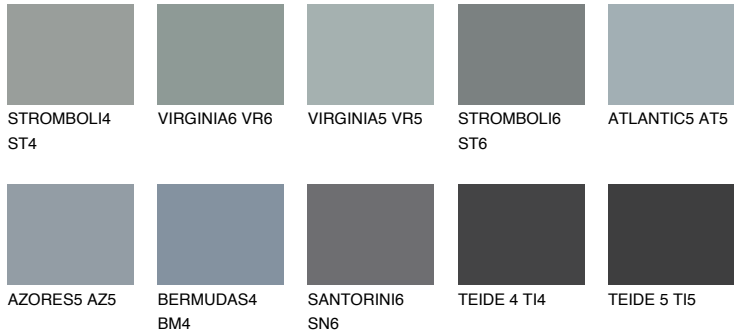

# COLOUR DETAILS

## LANZAROTE4 LN4

☀ 35%    **TSR** 32%

### Matching colours

#### COLOURS