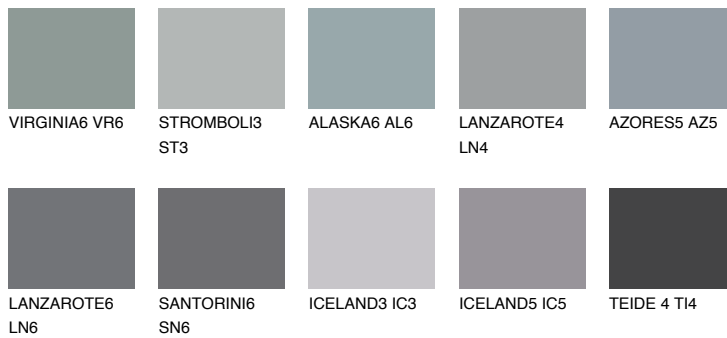

# COLOUR DETAILS

## LANZAROTE5 LN5

☀ 25%    **TSR** 23%

### Matching colours

#### COLOURS