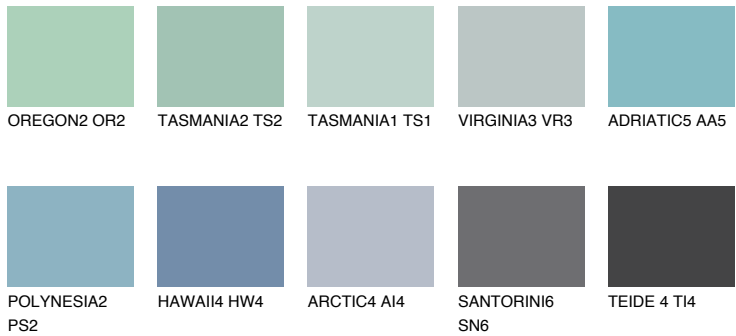

# COLOUR DETAILS

## TAHITI2 TH2

45% TSR 46%

### Matching colours

#### COLOURS