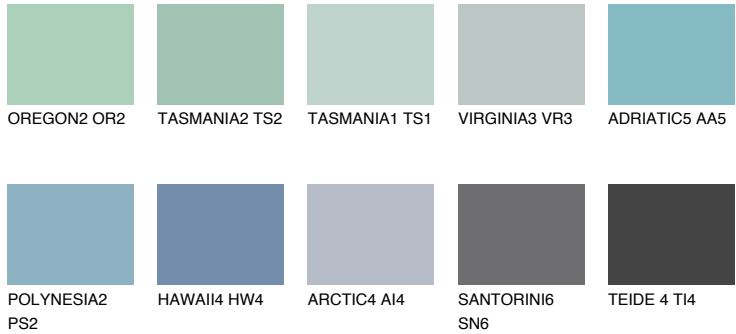

# COLOUR DETAILS

## TAHITI2 TH2

45% TSR 46%

### Matching colours

#### COLOURS