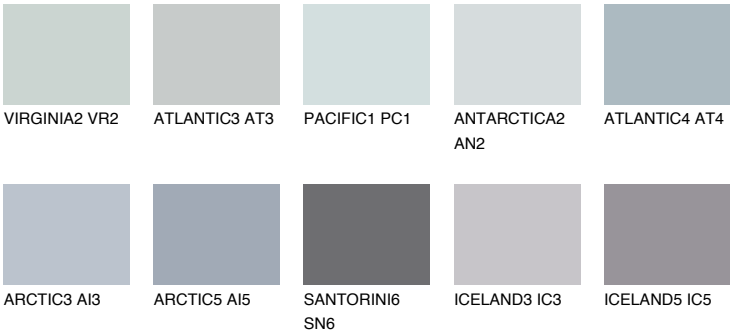

## ANTARCTICA5 AN5

66% **TSR** 59%

### Matching colours

#### COLOURS