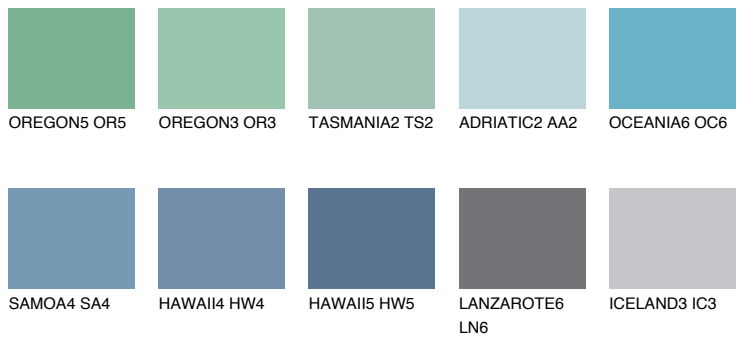

# COLOUR DETAILS

## TAHITI3 TH3

☀ 35%    **TSR 40%**

### Matching colours

#### COLOURS