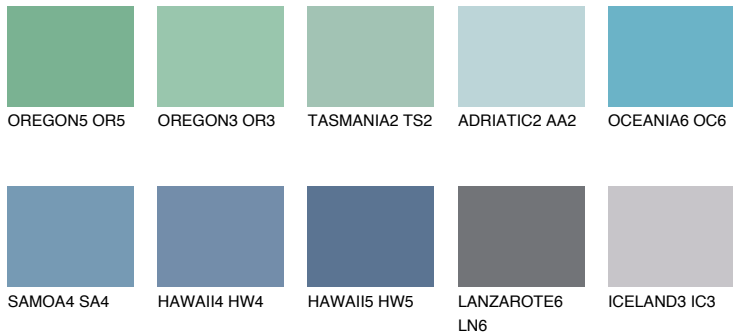

# COLOUR DETAILS

## TAHITI3 TH3

☀ 35%    **TSR 40%**

### Matching colours

#### COLOURS