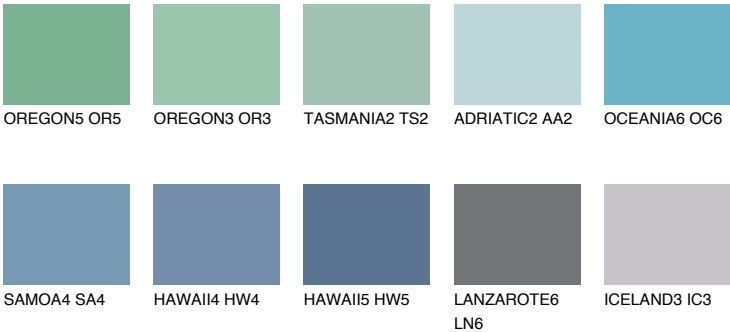

## TAHITI3 TH3

☀ 35%    **TSR 40%**

### Matching colours

#### COLOURS